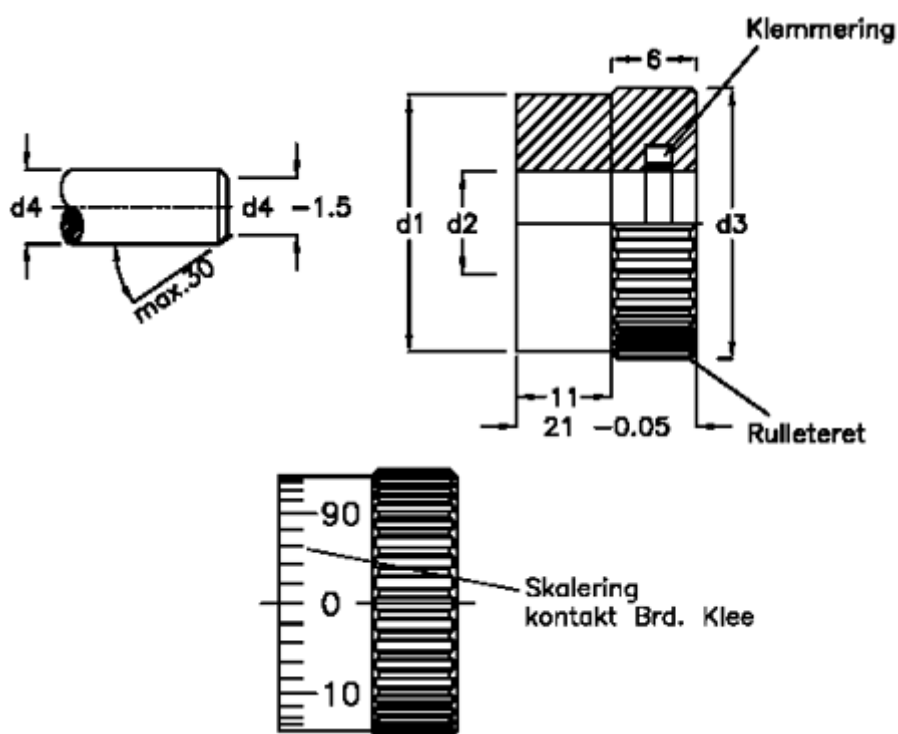

Varenummer: 20638172
Beskrivelse: E+G Skalering
GN 164-30-B14-MCRS

Mål

d1 = 30
d2 = 14
d3 = 31,7
d4 = 12/14